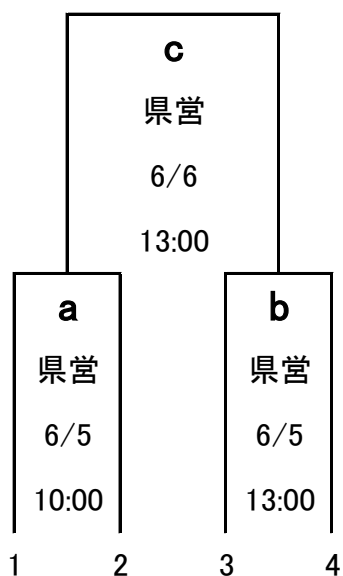

【定義】

※得失点率差

得点率(－)失点率

※得点率

総得点(÷)総攻撃イニング数

※失点率

総失点(÷)総守備イニング数

※自責点率

総自責点(÷)総守備イニング数

※チーム打率

安打数(÷)打数

(小数点3位までとし、4位以下は切り捨てとする)

第83回都市対抗野球第2次予選東北大会

決勝トーナメント・敗者復活戦

【決勝トーナメント】

第1代表