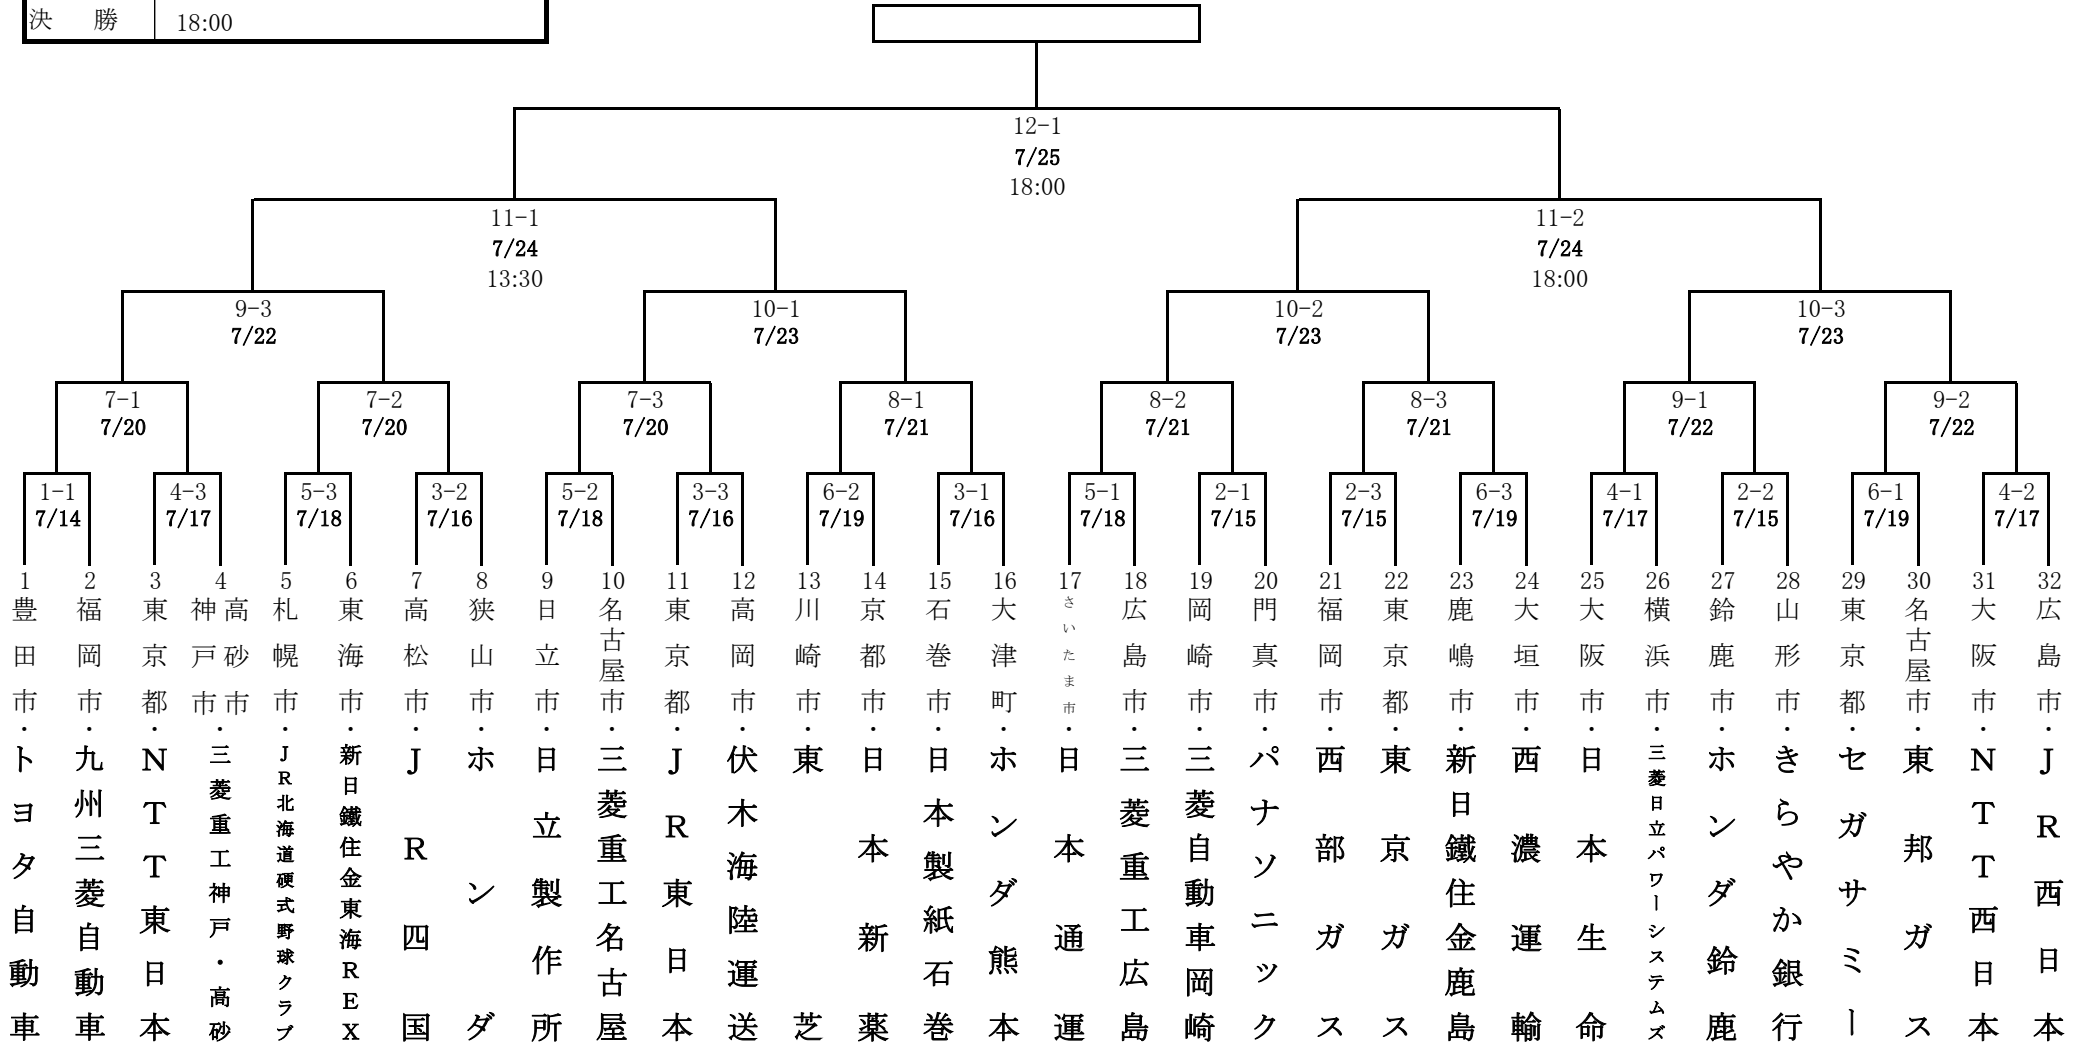

第88回都市対抗野球大会

開催期日:2017年7月14日(金)から12日間 場所:東京ドーム 出場チーム:32チーム

初日	18:30	(開会式 16:50)	
3試合日	10:30	14:00	18:00
準決勝	13:30	18:00	
決勝	18:00		

※1回戦(第2日~第6日)の組合せは、左側から順ではございません。

[1回戦日程](#)

※若番のチームが1塁側となります。